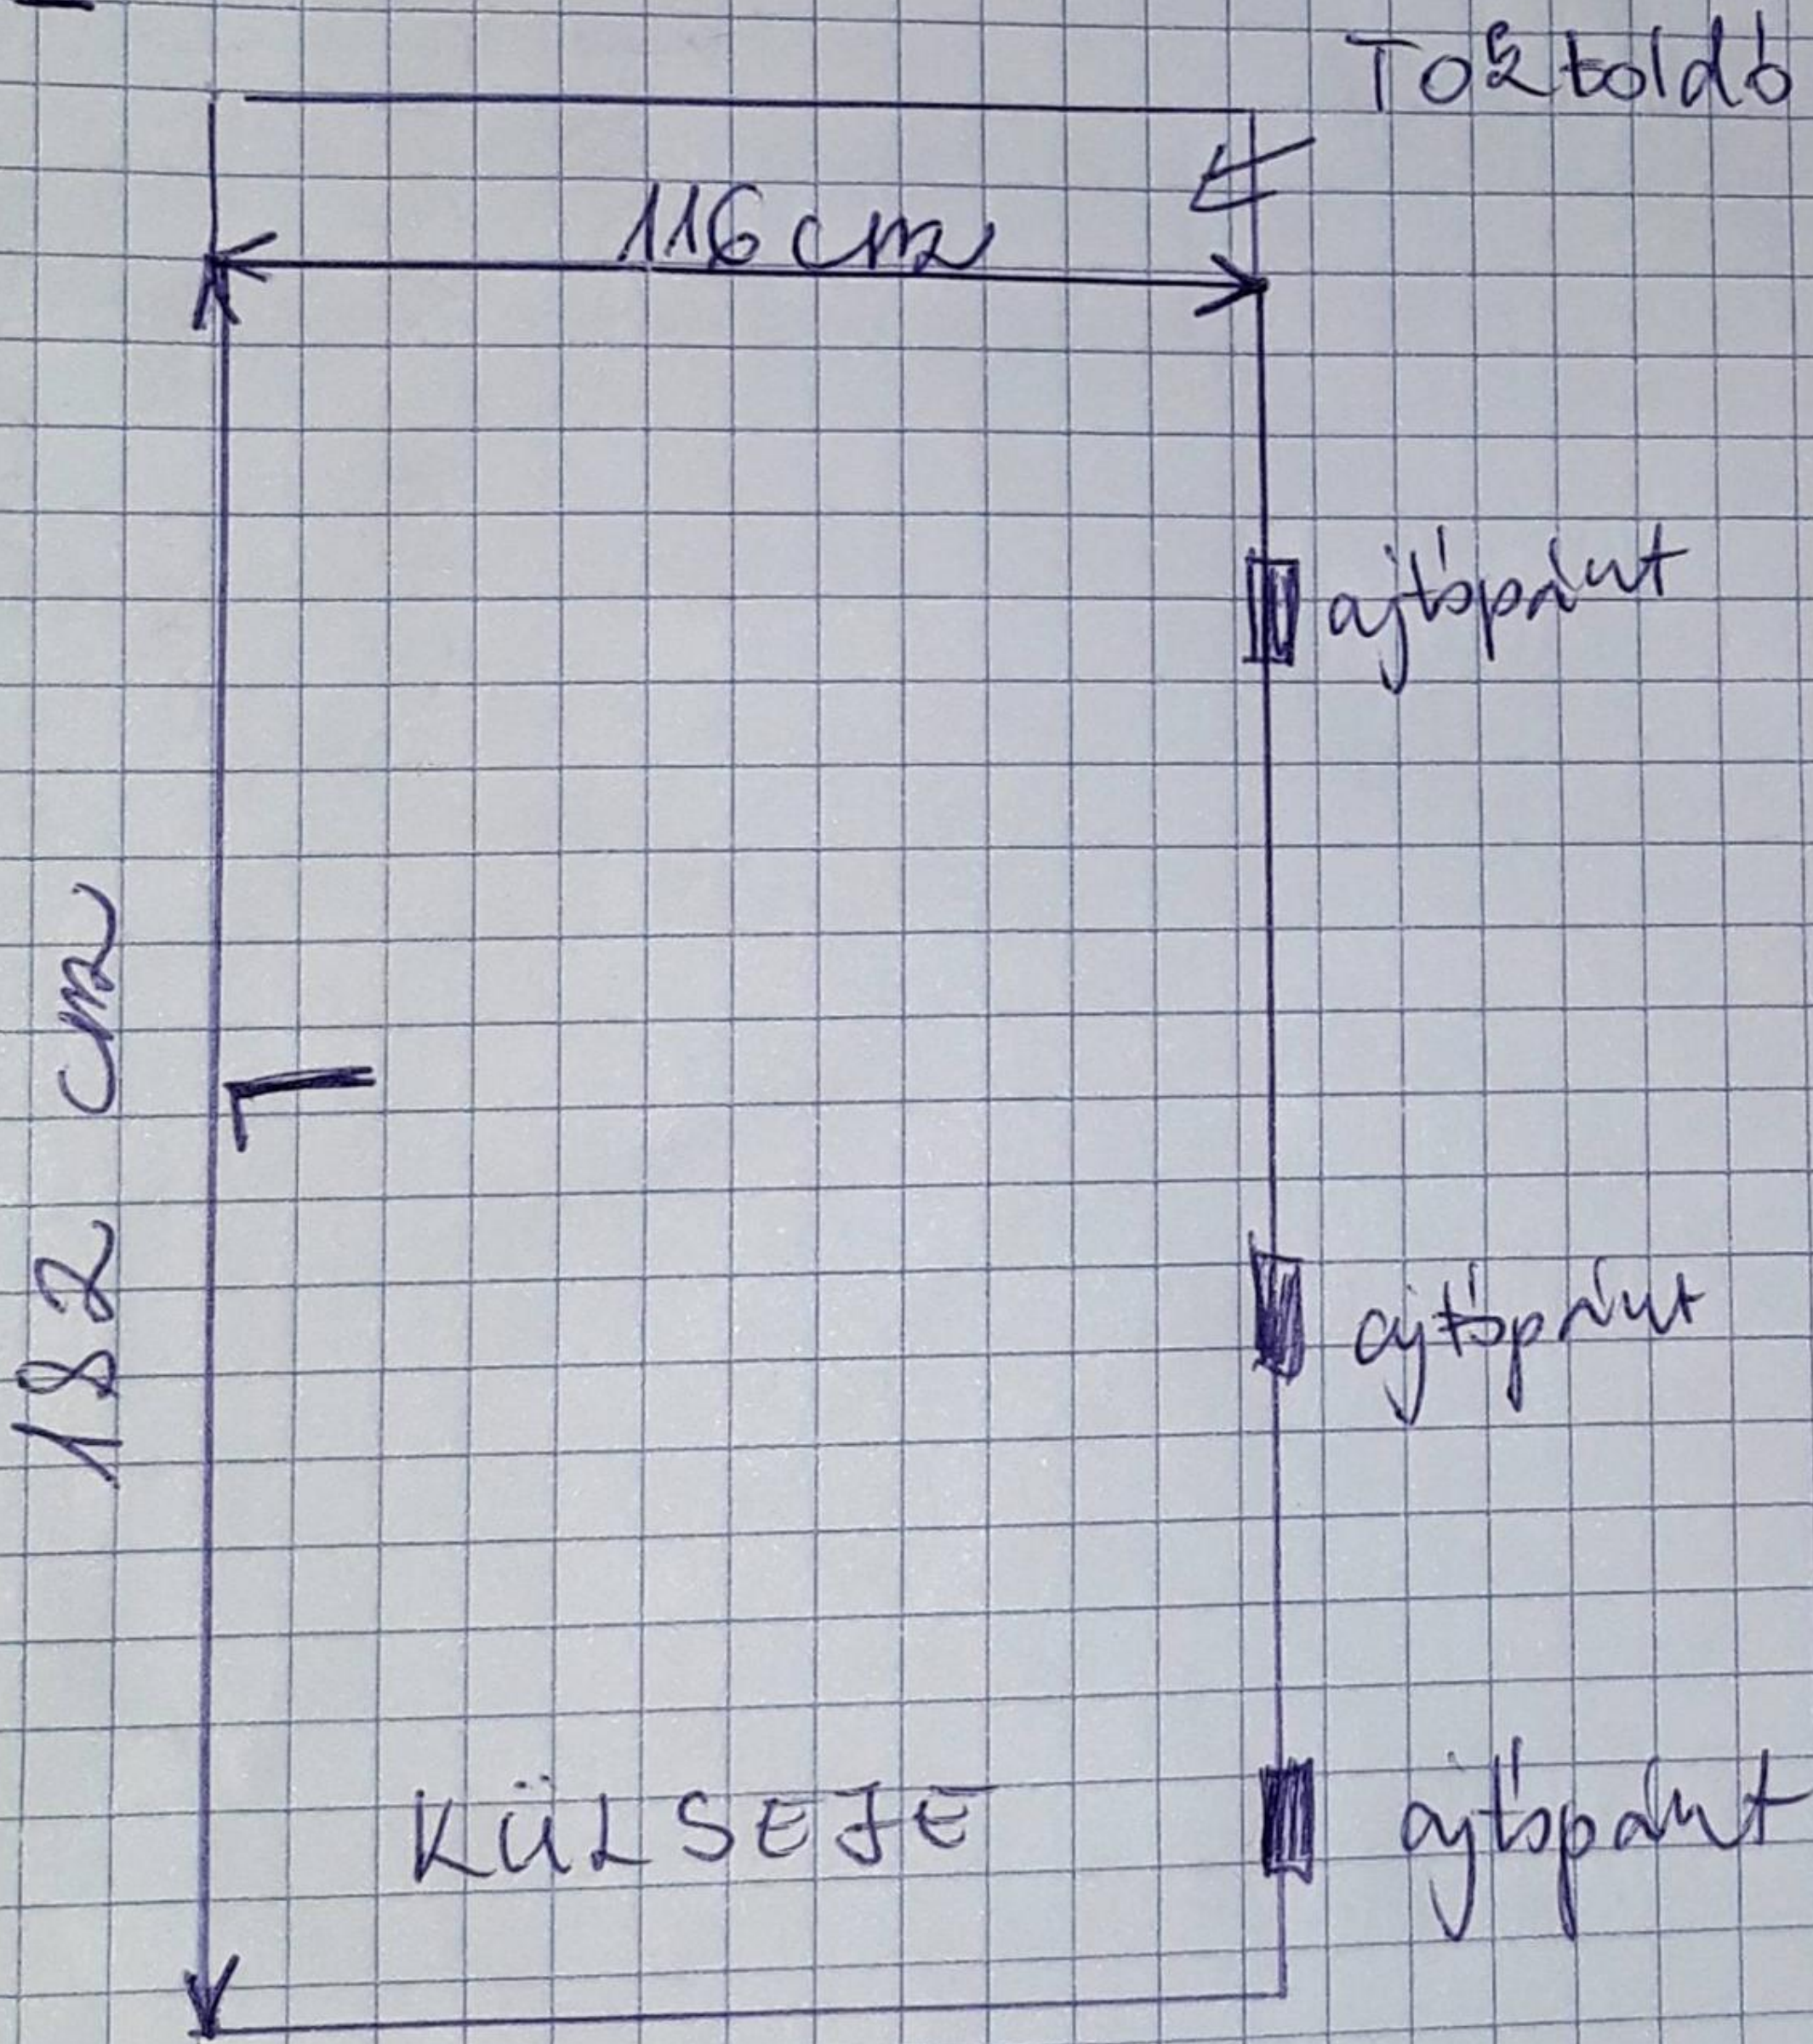

magasság: 184 cm

szélesség: 87 cm

fehér szín
jobbás

I.

II.

Tölg boldob : magasság : 116 cm
lellesség : 116 cm

ajtó mérete :
magasság : 182 cm
lellesség : 116 cm

III.

magasság : 186 cm

keskenység : 96 cm

nyitás : jobbos

fehér

ajtópanel

ajtópanel

ajtópanel

KÜLSEIFE