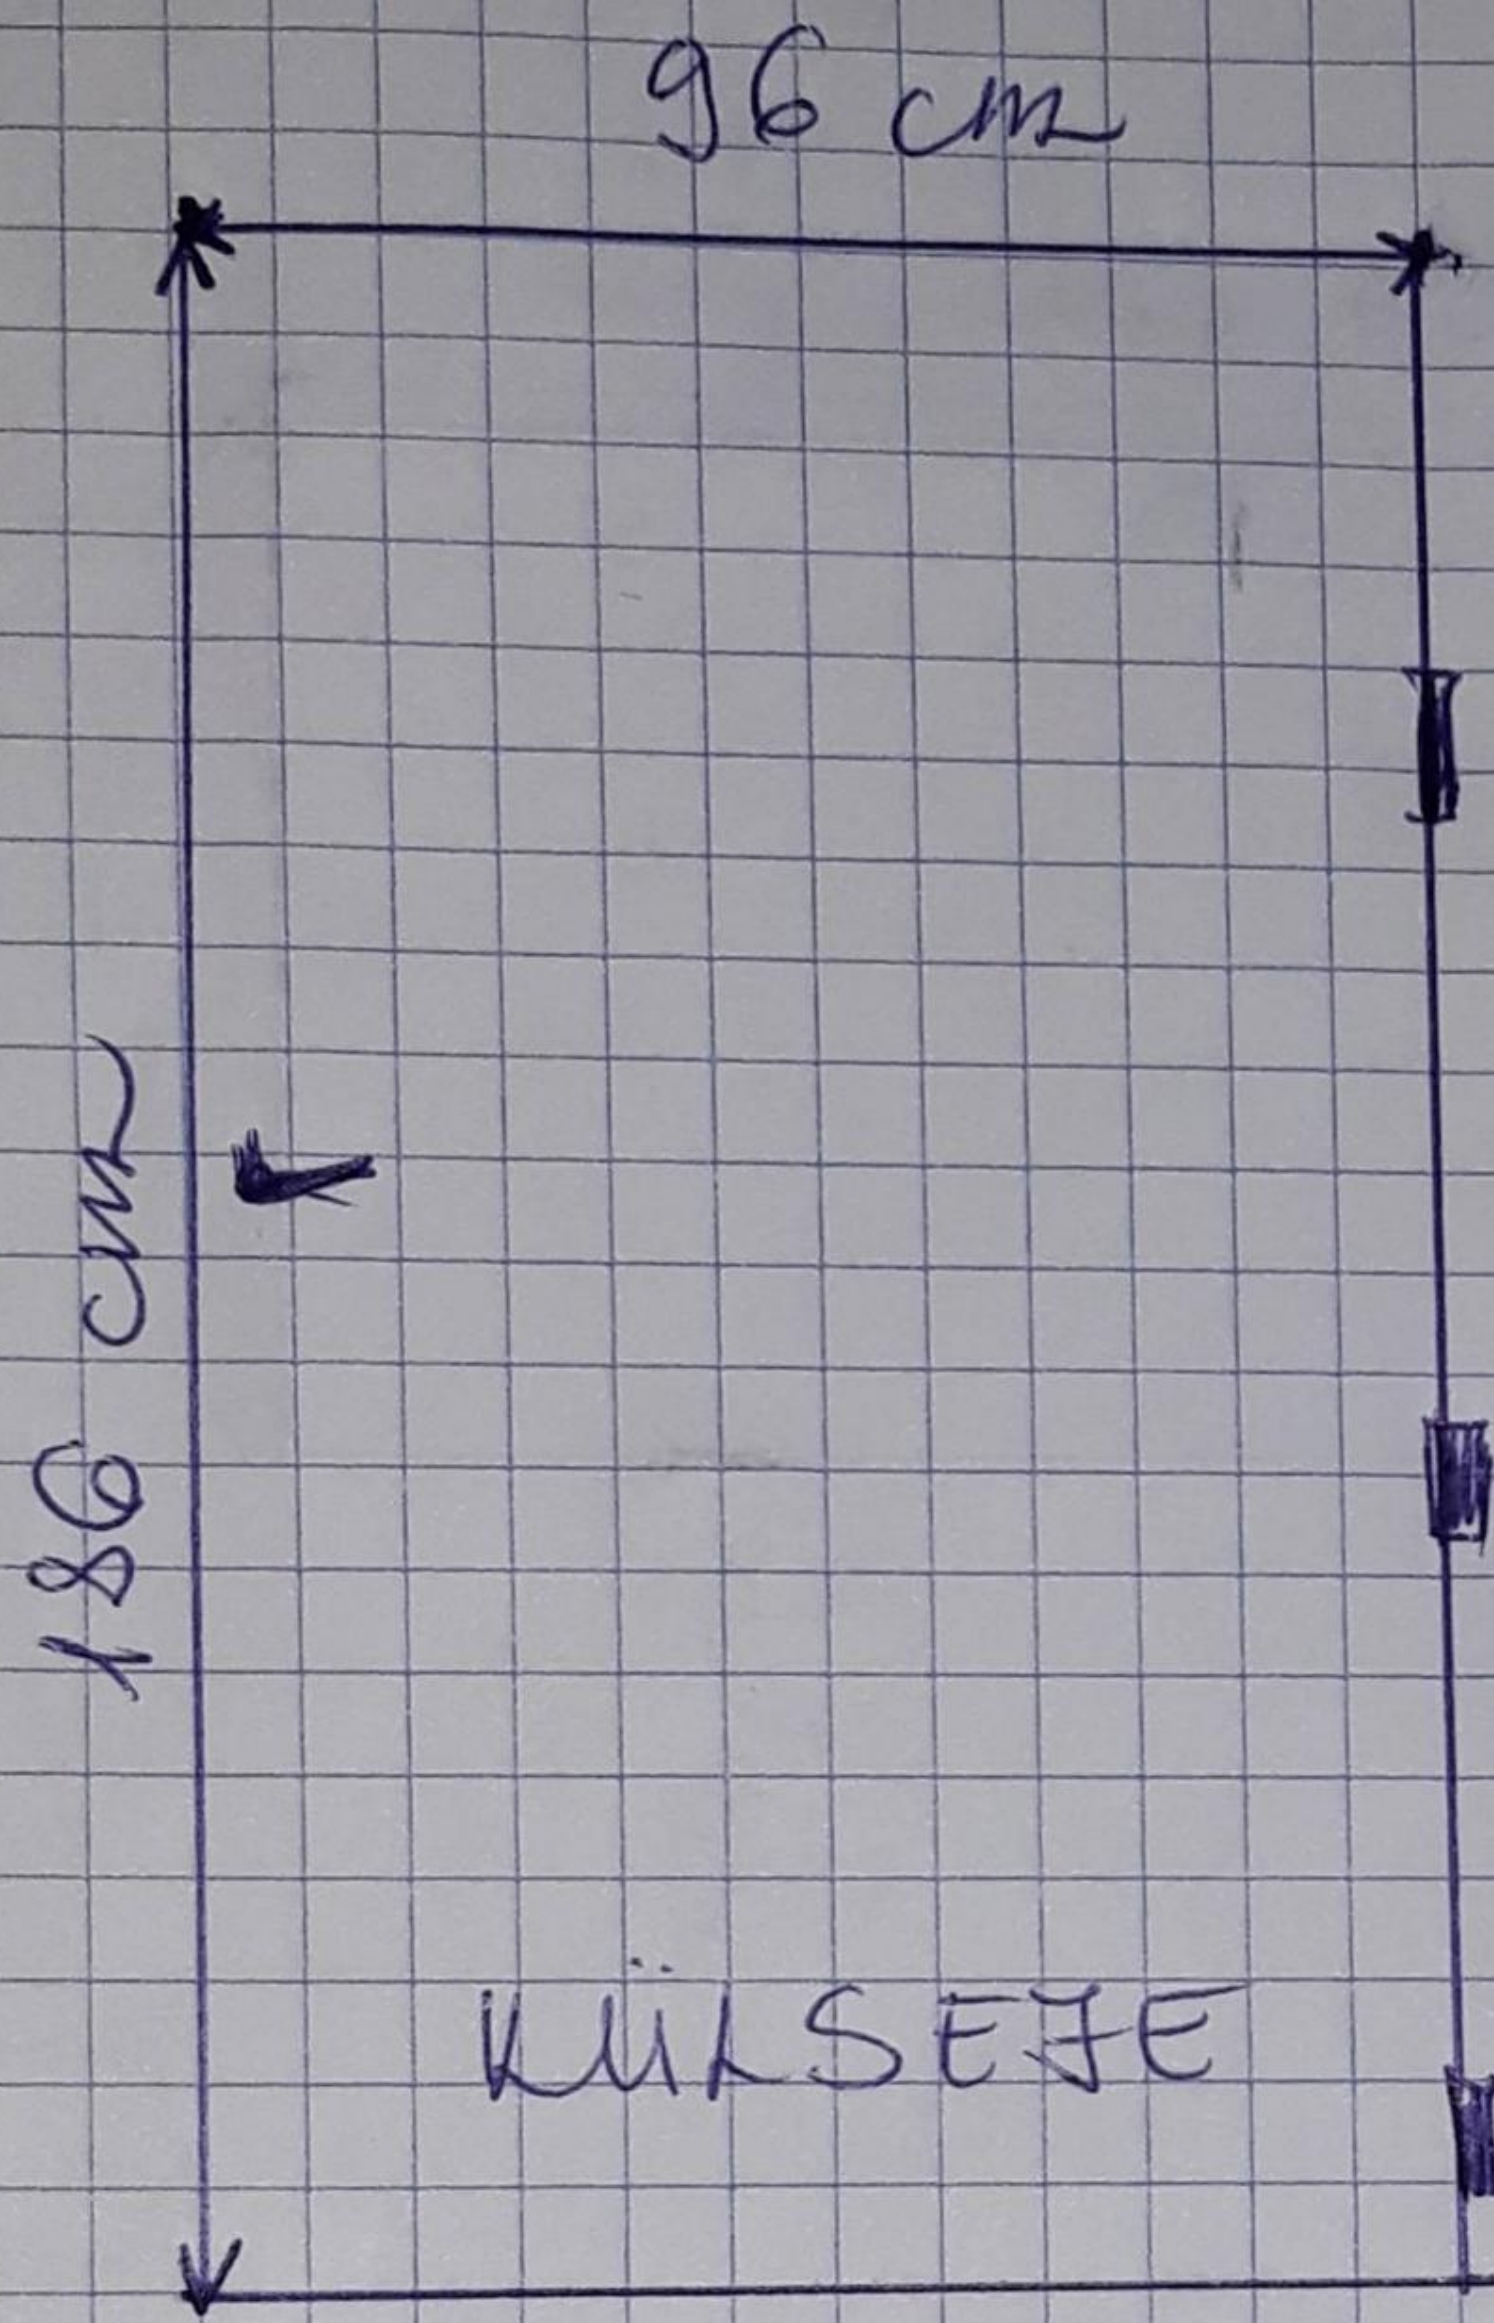

magasság: 184 cm

szélesség: 87 cm

fehér szín
jobbás

I.

II.

Tölg boldob : magasság : 116 cm
lellesség : 116 cm

ajtó mérete :
magasság : 182 cm
lellesség : 116 cm

III.

magasság : 186 cm

keskenység : 96 cm

nyitás : jobbos

fehér

ajtópanel

ajtópanel

ajtópanel

KÜLSEIFE