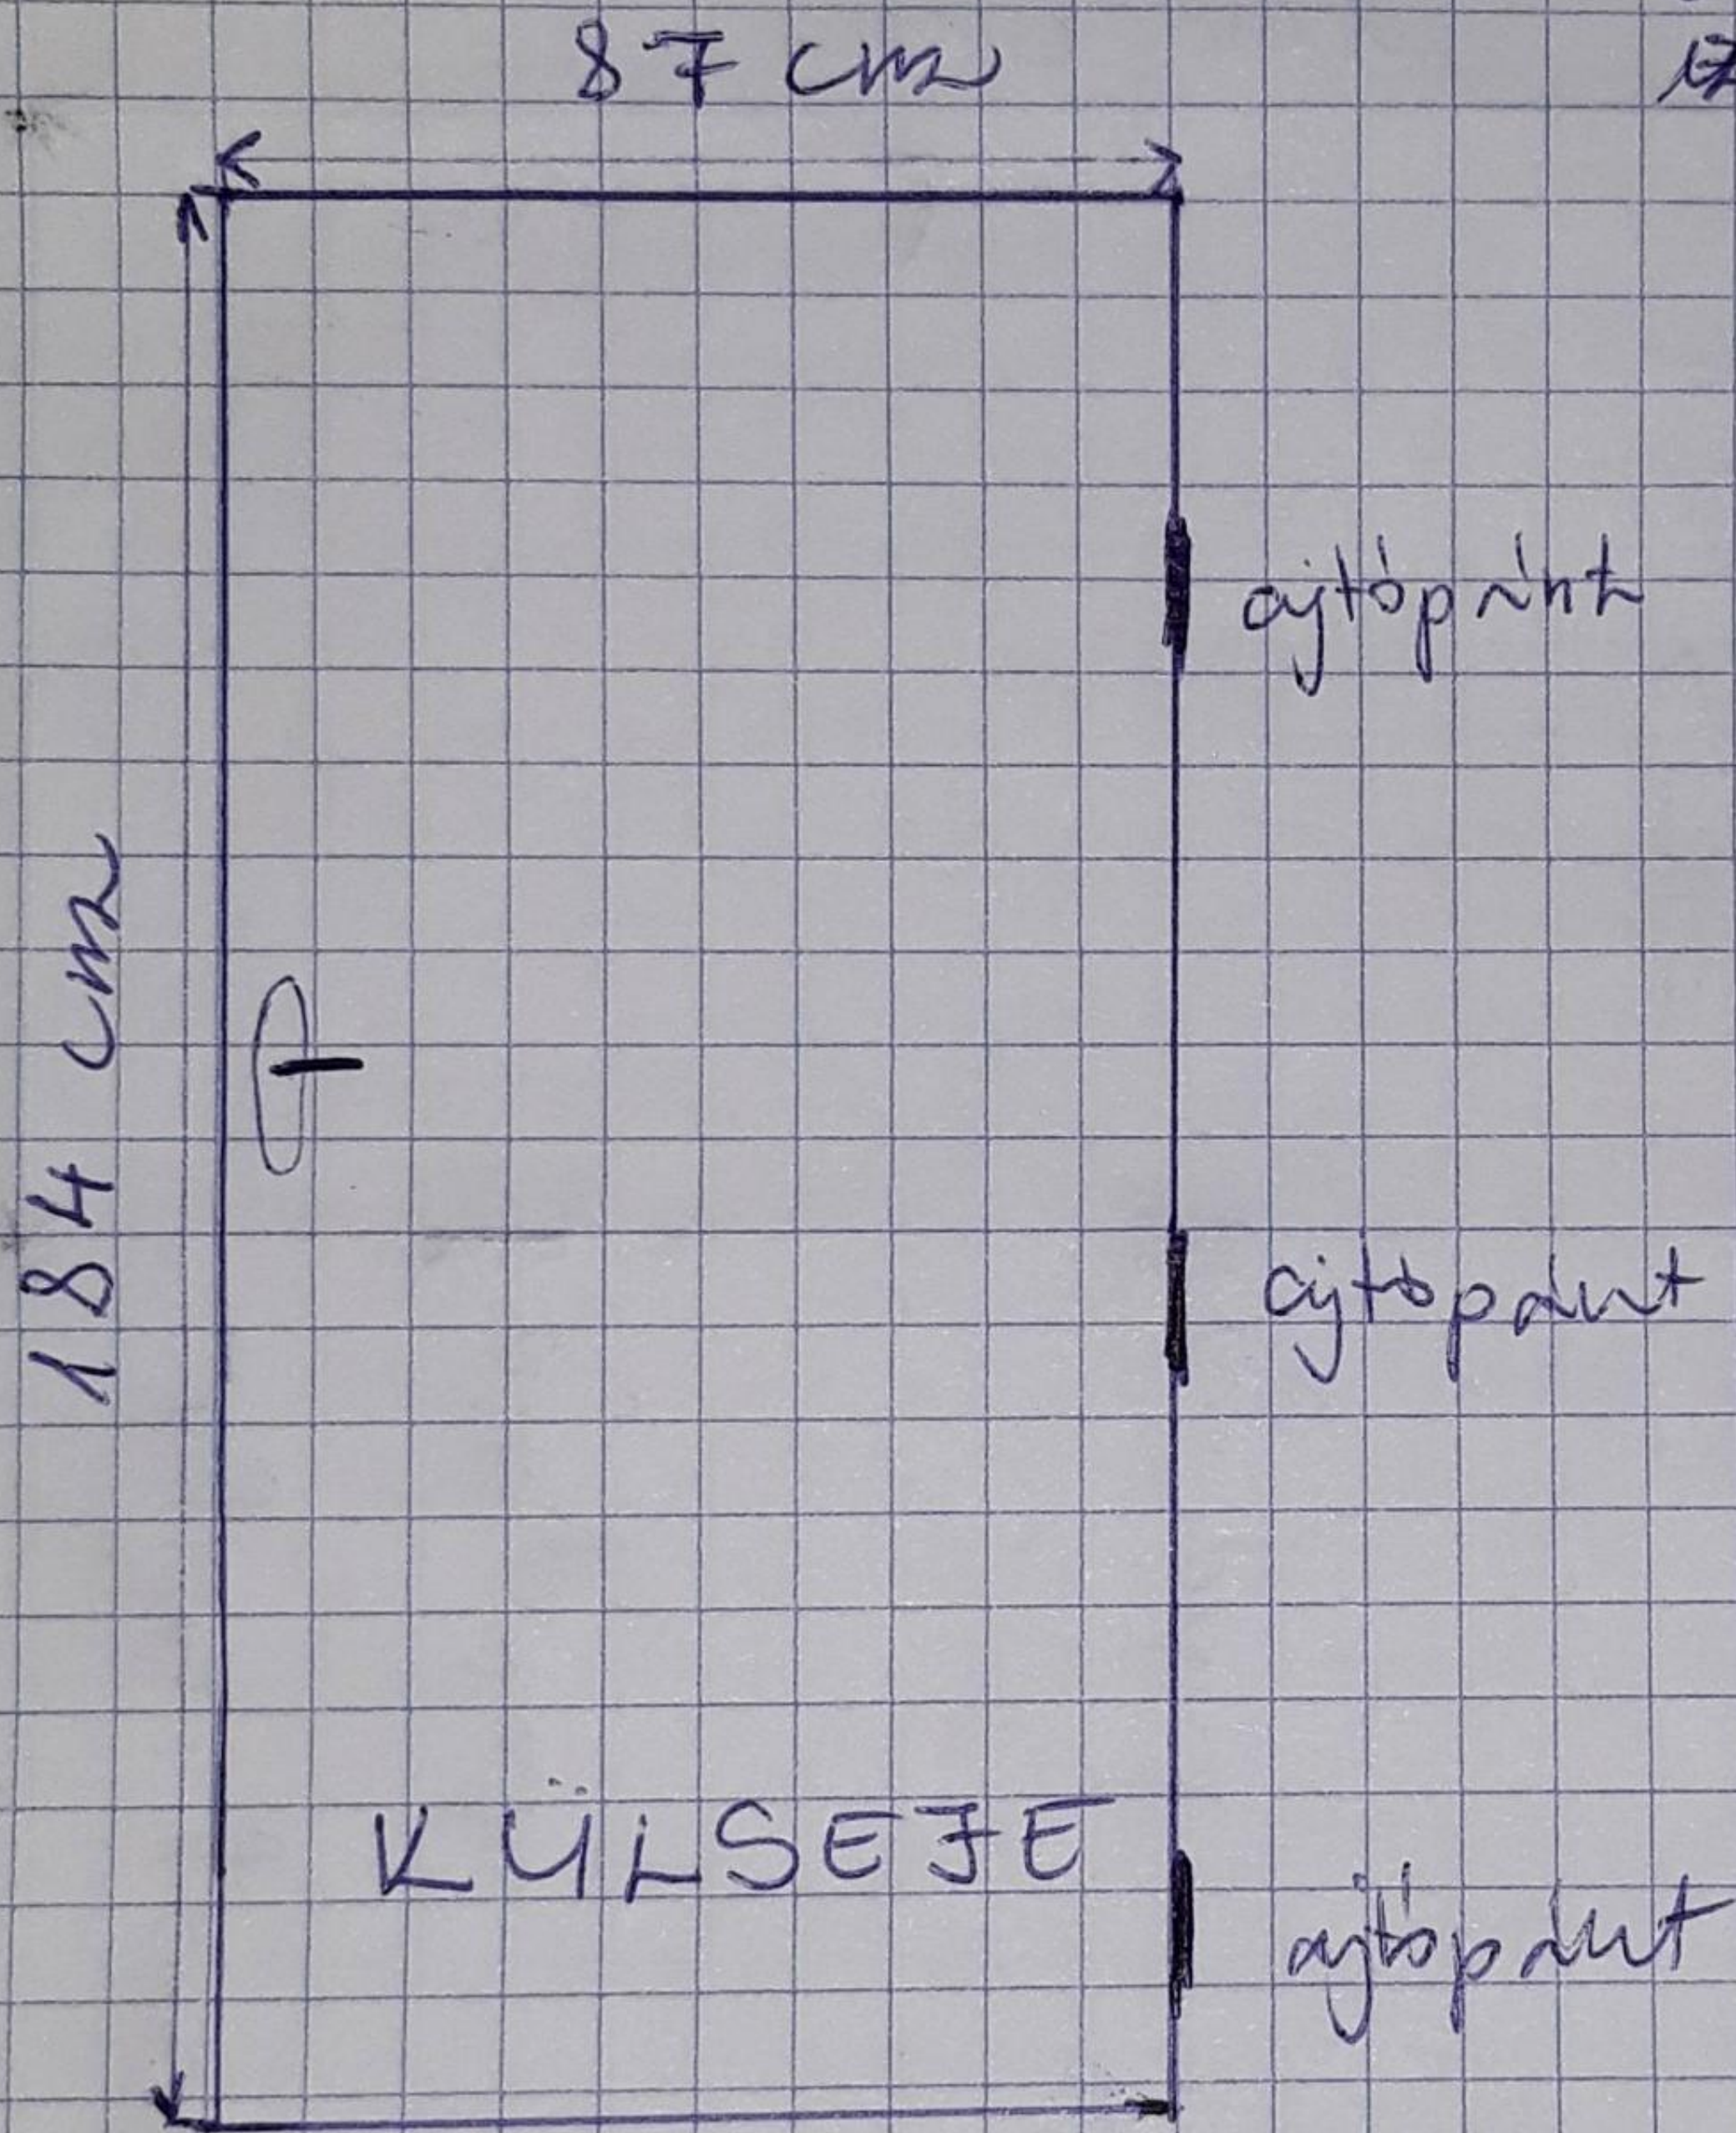

magasság: 184 cm

szélesség: 87 cm

fehér szín
jobbás

I.

II.

Tölg boldob : magasság : 116 cm
lellesség : 116 cm

ajtó mérete :
magasság : 182 cm
lellesség : 116 cm

III.

magasság : 186 cm

keskenység : 96 cm

nyitás : jobbos

fehér

ajtópanel

ajtópanel

ajtópanel

KÜLSEIFE