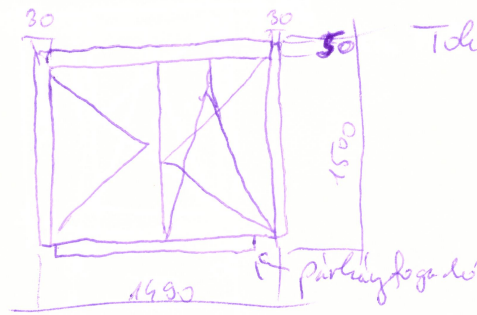

1-2

1490 x 1500 mm
(2db)

3

(1db) 1495 x 1490 mm

4

(1db) 1465 x 1490 mm

5

(1db) 877 x 581 mm

6

(1db) 885 x 585 mm

7

(1db) 1070 x 580 mm

Fix

FIX

8) 1db 1410 x 875 mm

9) 1db 1405 x 1475 mm

10)

Bejárati ajtó:

úvegves bevilágított
biztonsági üveg

2db erődíjazító

900 x 2100
1 jellel
1 balos

lukiönnyítő

2db ablak
900 x 1200