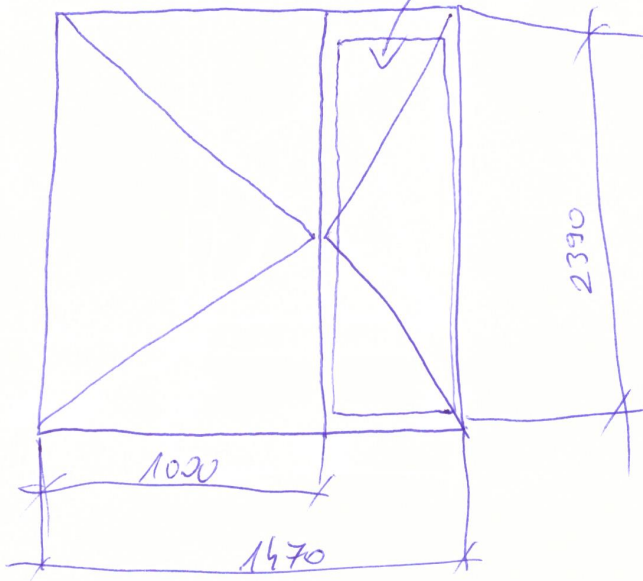

1-2

1490 x 1500 mm
(2db)

3

(1db) 1495 x 1490 mm

4

(1db) 1465 x 1490 mm

5

(1db) 877 x 581 mm

6

(1db) 885 x 585 mm

7

(1db) 1070 x 580 mm

Fix

FIX

8) 1db 1410 x 875 mm

9) 1db 1405 x 1475 mm

10)

Bejárati ajtó:

úvegves bevilágított
biztonsági üveg

2db erődíjazító

900 x 2100
1 jellel
1 balos

lukiönnyítő

2db ablak
900 x 1200