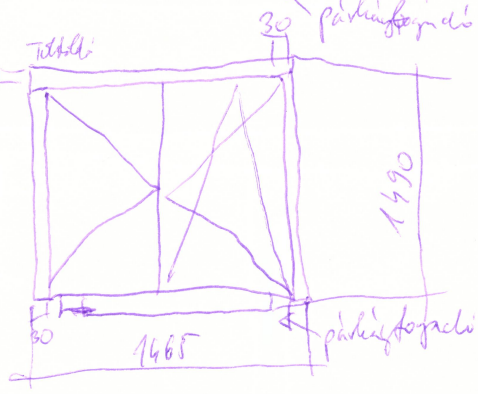

1-2

1490 x 1500 mm
(2db)

3

(1db) 1495 x 1490 mm

4

(1db) 1465 x 1490 mm

5

(1db) 877 x 581 mm

6

(1db) 885 x 585 mm

7

(1db) 1070 x 580 mm

Fix

FIX

8) 1db 1410 x 875 mm

9) 1db 1405 x 1475 mm

10)

Bejárati ajtó:

úvegves bevilágított
biztonsági üveg

2db erődíjazító

900 x 2100
1 jellel
1 balos

lukiönnyítő

2db ablak
900 x 1200