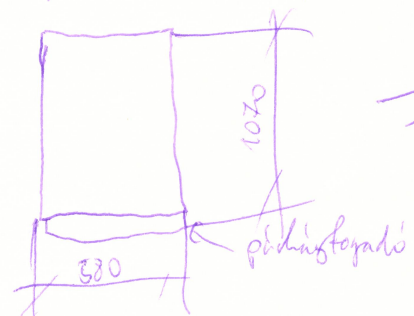

1-2

1490 x 1500 mm
(2db)

3

(1db) 1495 x 1490 mm

4

(1db) 1465 x 1490 mm

5

(1db) 877 x 581 mm

6

(1db) 885 x 585 mm

7

(1db) 1070 x 580 mm

Fix

FIX

8) 1db 1410 x 875 mm

9) 1db 1405 x 1475 mm

10)

Bejárati ajtó:

úvegves bevilágított
biztonsági üveg

2db erődíjazító

900 x 2100
1 jellel
1 balos

lukiönnyítő

2db ablak
900 x 1200