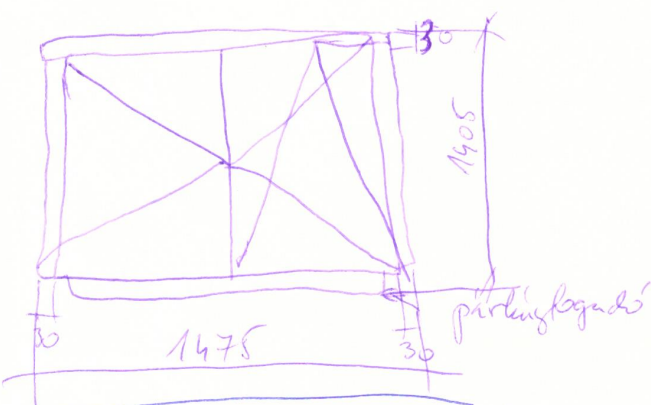

1-2

1490 x 1500 mm
(2db)

3

(1db) 1495 x 1490 mm

4

(1db) 1465 x 1490 mm

5

(1db) 877 x 581 mm

6

(1db) 885 x 585 mm

7

(1db) 1070 x 580 mm

Fix

FIX

8) 1db 1410 x 875 mm

9) 1db 1405 x 1475 mm

10)

Bejárati ajtó:

úvegves bevilágított
biztonsági üveg

2db erődíjazító

900 x 2100
1 jellel
1 balos

lukiönnyítő

2db ablak
900 x 1200