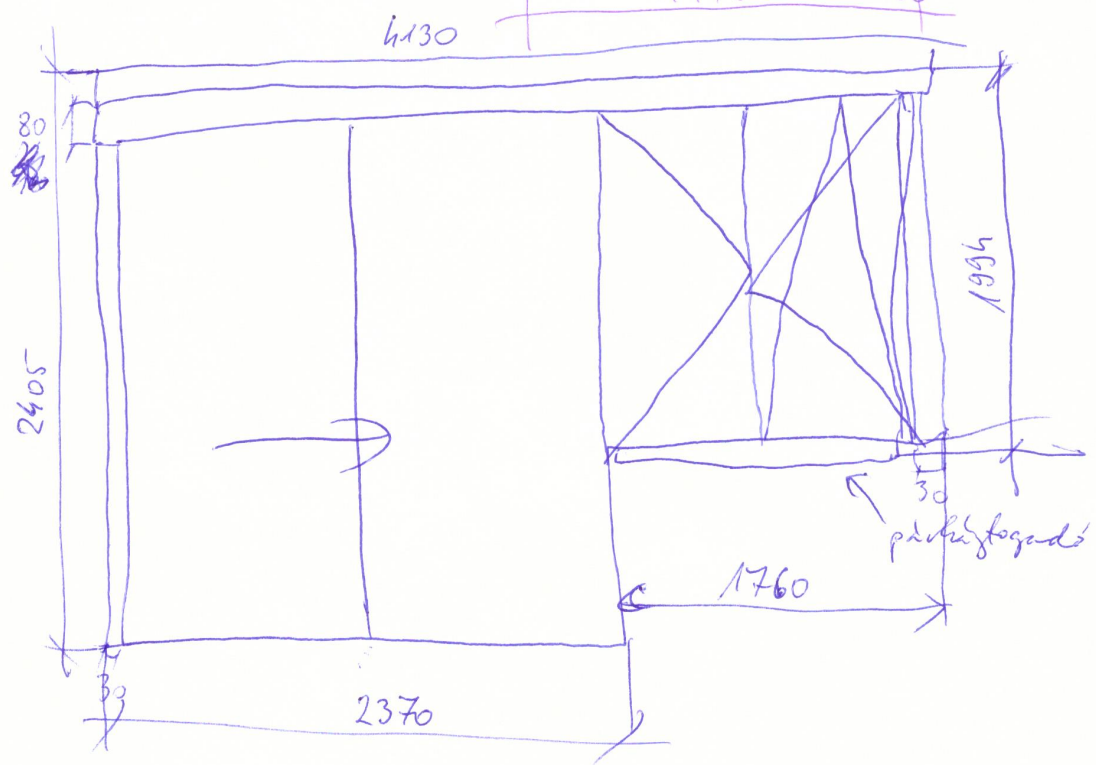

1-2

1490 x 1500 mm
(2db)

3

(1db) 1495 x 1490 mm

4

(1db) 1465 x 1490 mm

5

(1db) 877 x 581 mm

6

(1db) 885 x 585 mm

7

(1db) 1070 x 580 mm

Fix

FIX

8) 1db 1410 x 875 mm

9) 1db 1405 x 1475 mm

10)

Bejárati ajtó:

úvegves bevilágított
biztonsági üveg

2db erődíjazító

900 x 2100
1 jellel
1 balos

lukiönnyítő

2db ablak
900 x 1200