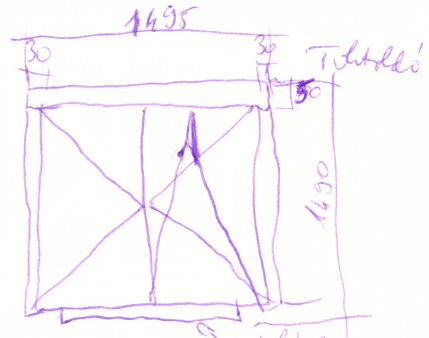

1-2

1490 x 1500 mm
(2db)

3

(1db) 1495 x 1490 mm

4

(1db) 1465 x 1490 mm

5

(1db) 877 x 581 mm

6

(1db) 885 x 585 mm

7

(1db) 1070 x 580 mm

Fix

FIX

8) 1db 1410 x 875 mm

9) 1db 1405 x 1475 mm

10)

Bejárati ajtó:

úvegves bevilágított
biztonsági üveg

2db erődíjazító

900 x 2100
1 jellel
1 balos

lukiönnyítő

2db ablak
900 x 1200