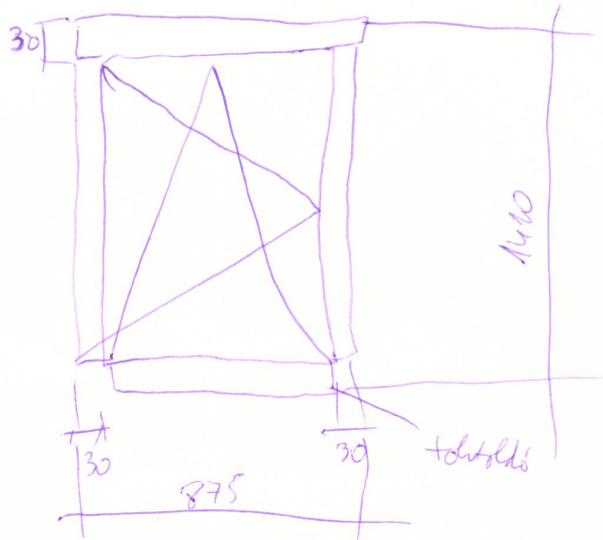

1-2

1490 x 1500 mm
(2db)

3

(1db) 1495 x 1490 mm

4

(1db) 1465 x 1490 mm

5

(1db) 877 x 581 mm

6

(1db) 885 x 585 mm

7

(1db) 1070 x 580 mm

Fix

FIX

8) 1db 1410 x 875 mm

9) 1db 1405 x 1475 mm

10)

Bejárati ajtó:

úvegves bevilágított
biztonsági üveg

2db erődíjazító

900 x 2100
1 jellel
1 balos

lukiönnyítő

2db ablak
900 x 1200