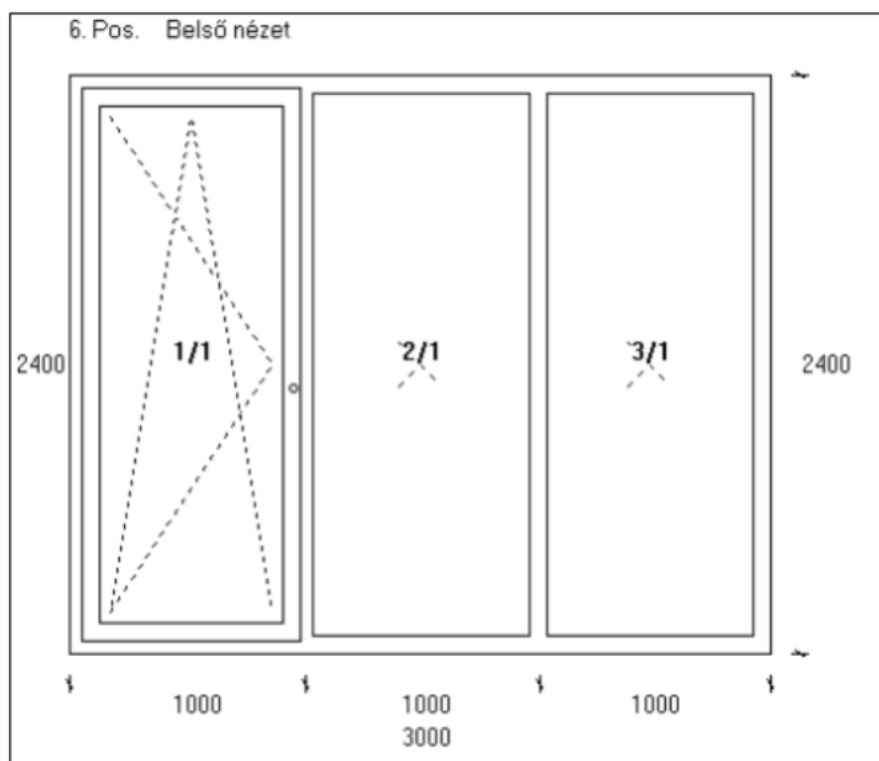

Ablak 01

Tipus: BUKÓ-NYÍLÓ Méret: 600 X 600 mm

Profil, szín: műanyag, fehér

Vasalat: MACO

Üvegezés: 3 RÉTEGŰ ÜVEG 4-12-4-12-4 LOW-E

Ablak 02

Tipus: fix tokban

Méret: 2400 X 2000 mm

Profil, szín: műanyag, fehér

Vasalat: MACO

Üvegezés: 3 RÉTEGŰ ÜVEG 4-12-4-12-4 LOW-E

Erkély

Típus: BNY ERKÉLYAJTÓ + OLDALT FIX

Méret: 3000 X 2400 mm

Profil, szín: műanyag, fehér

Vasalat: MACO

Üvegezés: 3 RÉTEGŰ ÜVEG 4-12-4-12-4 LOW-E