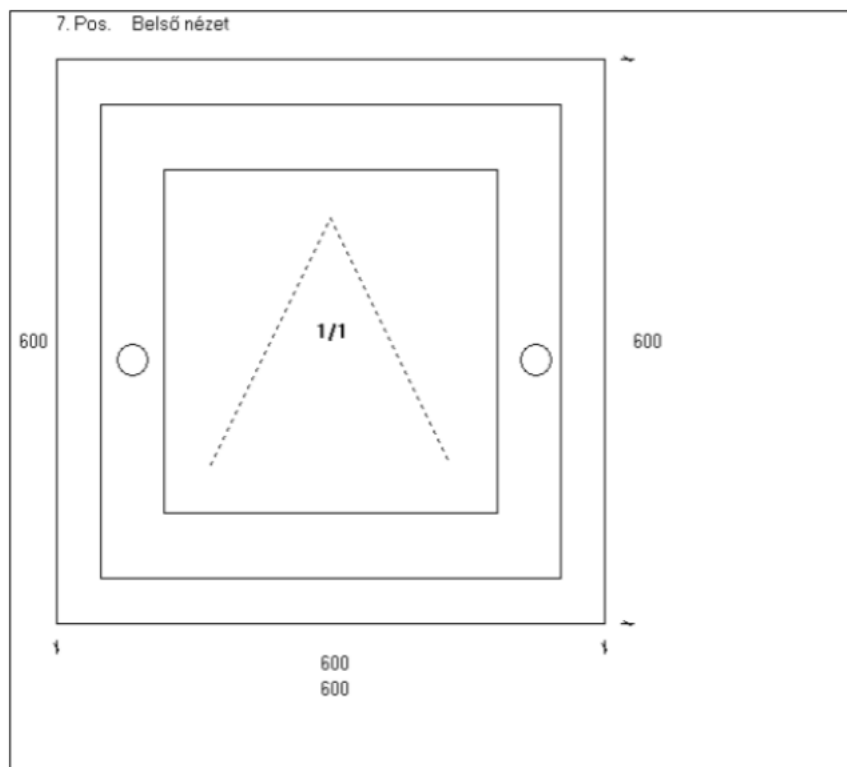

Ablak 01

Tipus: BUKÓ-NYÍLÓ Méret: 600 X 600 mm

Profil, szín: műanyag, fehér

Vasalat: MACO

Üvegezés: 3 RÉTEGŰ ÜVEG 4-12-4-12-4 LOW-E

Ablak 02

Tipus: fix tokban

Méret: 2400 X 2000 mm

Profil, szín: műanyag, fehér

Vasalat: MACO

Üvegezés: 3 RÉTEGŰ ÜVEG 4-12-4-12-4 LOW-E

Erkély

Típus: BNY ERKÉLYAJTÓ + OLDALT FIX

Méret: 3000 X 2400 mm

Profil, szín: műanyag, fehér

Vasalat: MACO

Üvegezés: 3 RÉTEGŰ ÜVEG 4-12-4-12-4 LOW-E