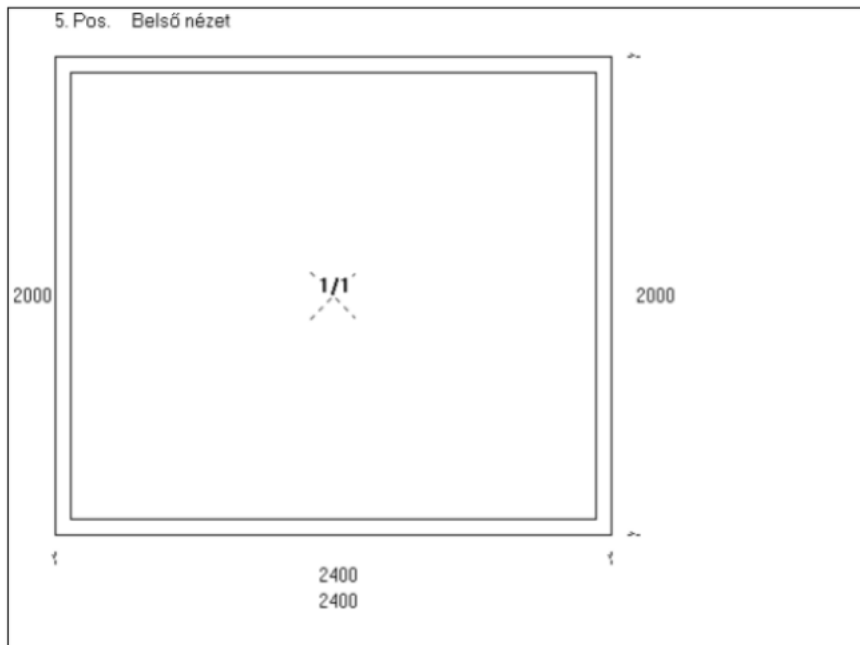

Ablak 01

Tipus: BUKÓ-NYÍLÓ Méret: 600 X 600 mm

Profil, szín: műanyag, fehér

Vasalat: MACO

Üvegezés: 3 RÉTEGŰ ÜVEG 4-12-4-12-4 LOW-E

Ablak 02

Tipus: fix tokban

Méret: 2400 X 2000 mm

Profil, szín: műanyag, fehér

Vasalat: MACO

Üvegezés: 3 RÉTEGŰ ÜVEG 4-12-4-12-4 LOW-E

Erkély

Típus: BNY ERKÉLYAJTÓ + OLDALT FIX

Méret: 3000 X 2400 mm

Profil, szín: műanyag, fehér

Vasalat: MACO

Üvegezés: 3 RÉTEGŰ ÜVEG 4-12-4-12-4 LOW-E