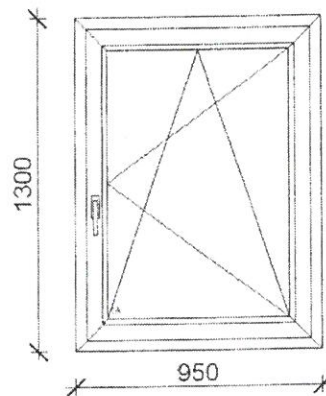

I. Bejárat

Tétel 7: 1 db

Bukó nyíló ablak függőleges szárnyosztással, kint aranytölgy-bent fehér színben

Teasanya

Tétel 8: 1 db

Bukó nyíló ablak csincsilla üvegezéssel kint aranytölgy- bent fehér színben

Vendég WC