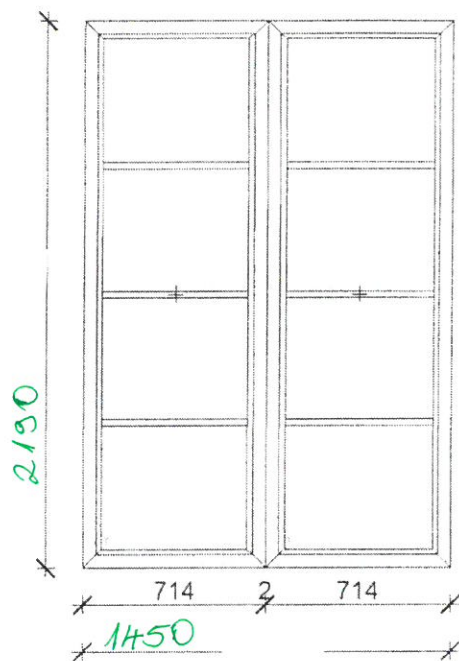

Tétel 15, 1 db

Nyílászáró fix, vízszintesen 25 mm-es aranytölgy álosztóval, kint aranytölgy-bent fehér színben, Nyílászáró fix, vízszintesen 25 mm-es aranytölgy álosztóval, kint aranytölgy-bent fehér színben,

BER