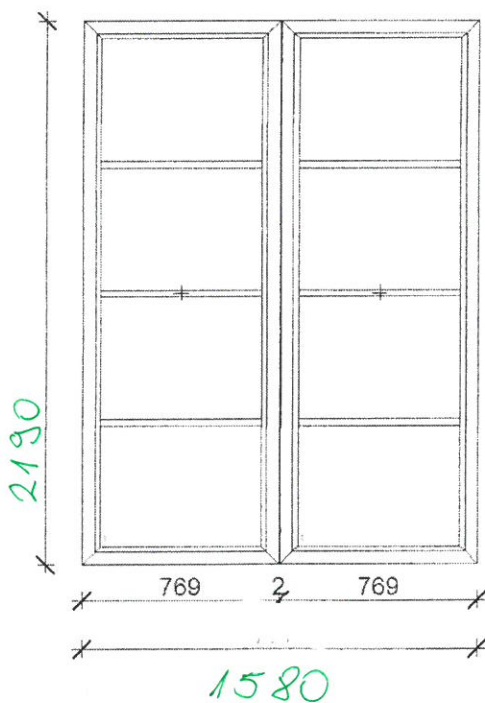

iroda

Tétel 13, 14: 2 db
Nyílászáró fix , vízszintesen 25 mm-es aranytölgy álosztóval, kint aranytölgy-bent fehér színben, Nyílászáró fix , vízszintesen 25 mm-es aranytölgy álosztóval, kint aranytölgy-bent fehér színben,