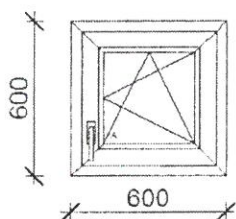

Tétel 11: 1 db
Bukó nyíló ablak csincsilla üvegezéssel kint aranytölgy- bentfehér színben

WC öltöző

Tétel 12: 1 db
Osztott tokos nyíló-bukó nyíló ablak kint aranytölgy-belső oldalon fehér színben