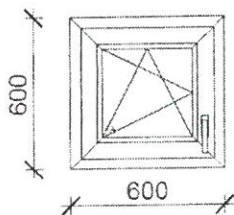

Tétel 7: 1 db

Bukó nyíló ablak függőleges szárnyosztással, kint aranytölgy-bent fehér színben

Teasanya

Tétel 8: 1 db

Bukó nyíló ablak csincsilla üvegezéssel kint aranytölgy- bent fehér színben

Vendég WC

Tétel 9: 1 db

Bukó nyíló ablak csincsilla üvegezéssel kint aranytölgy-bent fehér színben

Mosada

Tétel 10: 1 db

Kifelé nyíló bejárati ajtó végig 1.0-ás üvegezéssel, 4 PÁNTTAL kint aranytölgy- bent fehér színben

Padlás feljáró