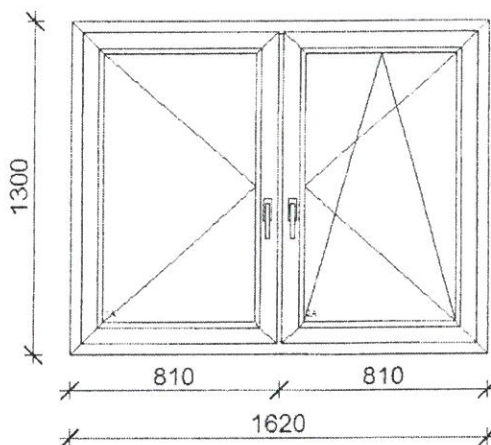

Tétel 11: 1 db
Bukó nyíló ablak csincsilla üvegezéssel kint aranytölgy- bentfehér színben

WC öltöző

Tétel 12: 1 db
Osztott tokos nyíló-bukó nyíló ablak kint aranytölgy-belső oldalon fehér színben