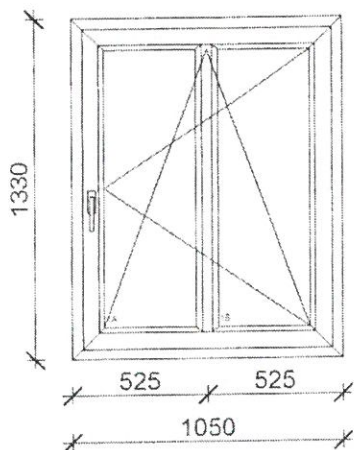

Tétel 7: 1 db

Bukó nyíló ablak függőleges szárnyosztással, kint aranytölgy-bent fehér színben

Teasanya

Tétel 8: 1 db

Bukó nyíló ablak csincsilla üvegezéssel kint aranytölgy- bent fehér színben