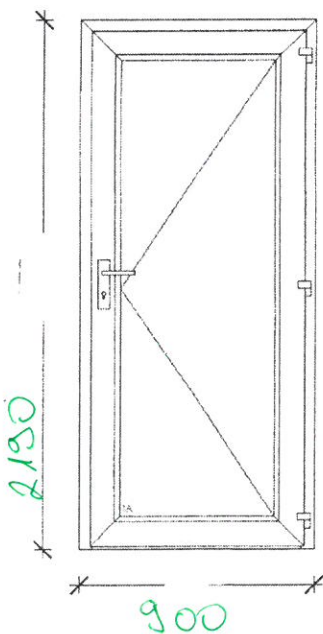

# NYÍLÁSZÁRÓ ÁTTEKINTŐ

Tétel 1: 1 db

Bukó nyíló ablak függőleges szárnyosztással kint aranytölgy- bent fehér színben

Tétel 2: 1 db

Kifelé nyíló bejárati ajtó végig tömör szaktúr, kint aranytölgy-bent fehér színben

*üveg*

*Tiszta nuba naktar*

*1160*

*Mosoda*

Tétel 3: 1 db  
 Bukó nyíló ablak csincsilla üveggel kint aranytölgy-bent fehér színben

Tabantrá szettár

Tétel 4: 1 db  
 Bukó nyíló ablak függőleges szárnyosztással kint aranytölgy- bent fehér színben

Barvas ruha  
 raktár

Tétel 5: 1 db  
 Kifelé nyíló bejárati ajtó végig 1.0-ás üvegezéssel, kint aranytölgy-bent fehér színben

II. Bejárat

Tétel 6: 1 db  
 Kifelé nyíló közepén felnyíló bejárati ajtó, a főszárny végig 1.0-ás üveggel, a mellékszárny végig üveges, kint aranytölgy-bent fehér színben