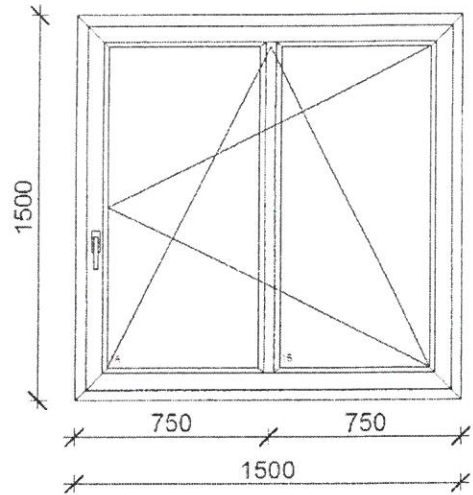

# NYÍLÁSZÁRÓ ÁTTEKINTŐ

Tétel 1: 1 db

Bukó nyíló ablak függőleges szárnyosztással kint aranytölgy- bent fehér színben

Tétel 2: 1 db

Kifelé nyíló bejárati ajtó végig tömör szaktúr, kint aranytölgy-bent fehér színben

Barvas ruha  
 raktár

Tétel 5: 1 db  
 Kifelé nyíló bejárati ajtó végig 1.0-ás üvegezéssel, kint aranytölgy-bent fehér színben

II. Bejárat

Tétel 6: 1 db  
 Kifelé nyíló közepén felnyíló bejárati ajtó, a főszárny végig 1.0-ás üveggel, a mellékszárny végig üveges, kint aranytölgy-bent fehér színben