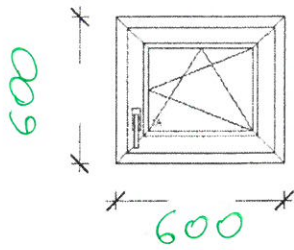

# NYÍLÁSZÁRÓ ÁTTEKINTŐ

Tétel 1: 1 db

Bukó nyíló ablak függőleges szárnyosztással kint aranytölgy- bent fehér színben

Tétel 2: 1 db

Kifelé nyíló bejárati ajtó végig tömör szaktúr, kint aranytölgy-bent fehér színben

*üveg*

*Tiszta nuba naktar*

*1160*

*Mosoda*

Tétel 3: 1 db  
 Bukó nyíló ablak csincsilla üveggel kint aranytölgy-bent fehér színben

Tabantrá szettár

Tétel 4: 1 db  
 Bukó nyíló ablak függőleges szárnyosztással kint aranytölgy- bent fehér színben

Barvas ruha  
 raktár

Tétel 5: 1 db  
 Kifelé nyíló bejárati ajtó végig 1.0-ás üvegezéssel, kint aranytölgy-bent fehér színben

II. Bejárat

Tétel 6: 1 db  
 Kifelé nyíló közepén felnyíló bejárati ajtó, a főszárny végig 1.0-ás üveggel, a mellékszárny végig üveges, kint aranytölgy-bent fehér színben