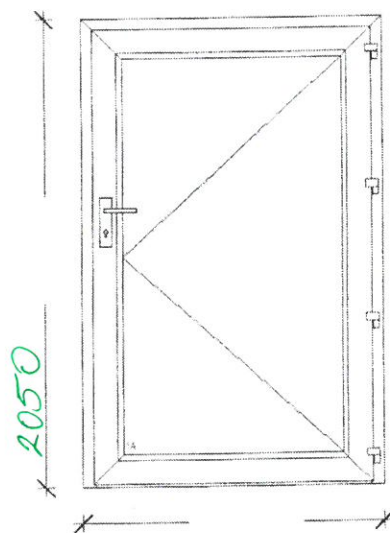

Barvas ruha  
 raktár

Tétel 5: 1 db  
 Kifelé nyíló bejárati ajtó végig 1.0-ás üvegezéssel, kint aranytölgy-bent fehér színben

II. Bejárat

Tétel 6: 1 db  
 Kifelé nyíló közepén felnyíló bejárati ajtó, a főszárny végig 1.0-ás üveggel, a mellékszárny végig üveges, kint aranytölgy-bent fehér színben

I. Bejárat

Tétel 7: 1 db

Bukó nyíló ablak függőleges szárnyosztással, kint aranytölgy-bent fehér színben

Teasanya

Tétel 8: 1 db

Bukó nyíló ablak csincsilla üvegezéssel kint aranytölgy- bent fehér színben

Vendég WC

Tétel 9: 1 db

Bukó nyíló ablak csincsilla üvegezéssel kint aranytölgy-bent fehér színben

Mosada

Tétel 10: 1 db

Kifelé nyíló bejárati ajtó végig 1.0-ás üvegezéssel, 4 PÁNTTAL kint aranytölgy- bent fehér színben

Padlás feljáró

Tétel 11: 1 db  
Bukó nyíló ablak csincsilla üvegezéssel kint aranytölgy- bentfehér színben

WC öltöző

Tétel 12: 1 db  
Osztott tokos nyíló-bukó nyíló ablak kint aranytölgy-belső oldalon fehér színben