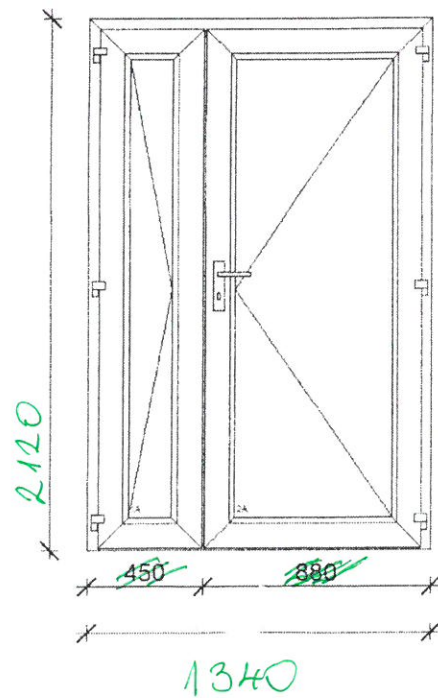

# NYÍLÁSZÁRÓ ÁTTEKINTŐ

Tétel 1: 1 db

Bukó nyíló ablak függőleges szárnyosztással kint aranytölgy- bent fehér színben

Tétel 2: 1 db

Kifelé nyíló bejárati ajtó végig tömör szaktúr, kint aranytölgy-bent fehér színben

Barvas ruha  
 raktár

Tétel 5: 1 db  
 Kifelé nyíló bejárati ajtó végig 1.0-ás üvegezéssel, kint aranytölgy-bent fehér színben

II. Bejárat

Tétel 6: 1 db  
 Kifelé nyíló közepén felnyíló bejárati ajtó, a főszárny végig 1.0-ás üveggel, a mellékszárny végig üveges, kint aranytölgy-bent fehér színben