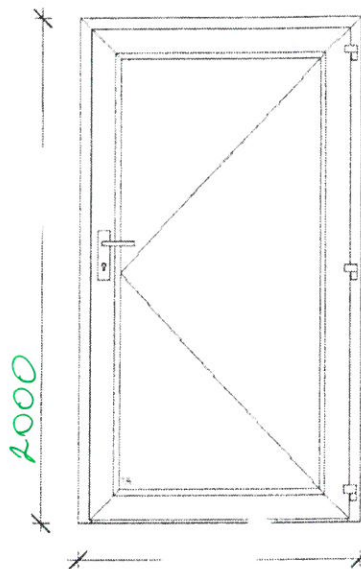

1160

Mosoda