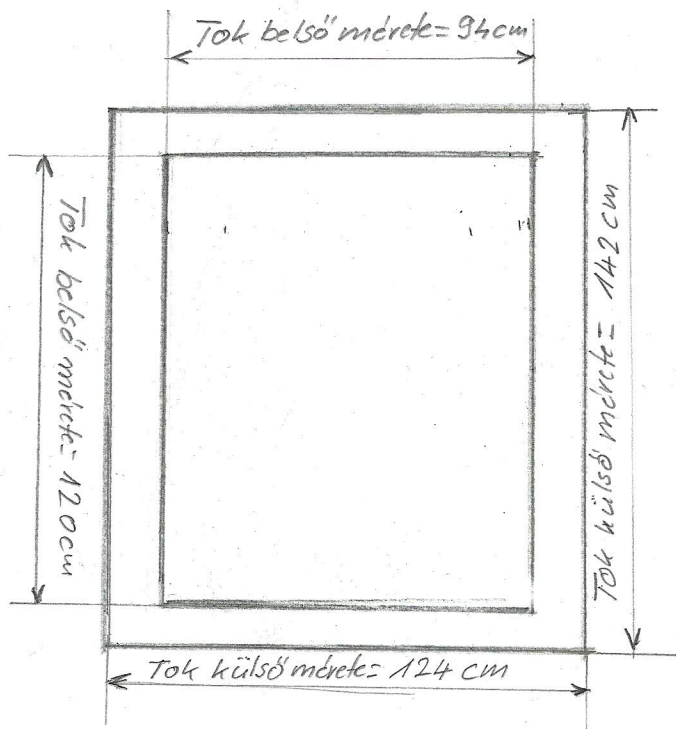

1. Balos ablak, bukó-nyitó, belső pátkányval.

Redőny felhőszünet, szerelés.

2. Terasz ajtó / felibe üveges / + Redőny szereléssel.
1 jobbos /

3. Ablak, belső pántkötényel + Redőny szerelve.

4.

Bejárati ajtó

Az ajtó nyitás irányára
ellenértés a felső ablak bukási
irányával.

A tok mérete morvál.